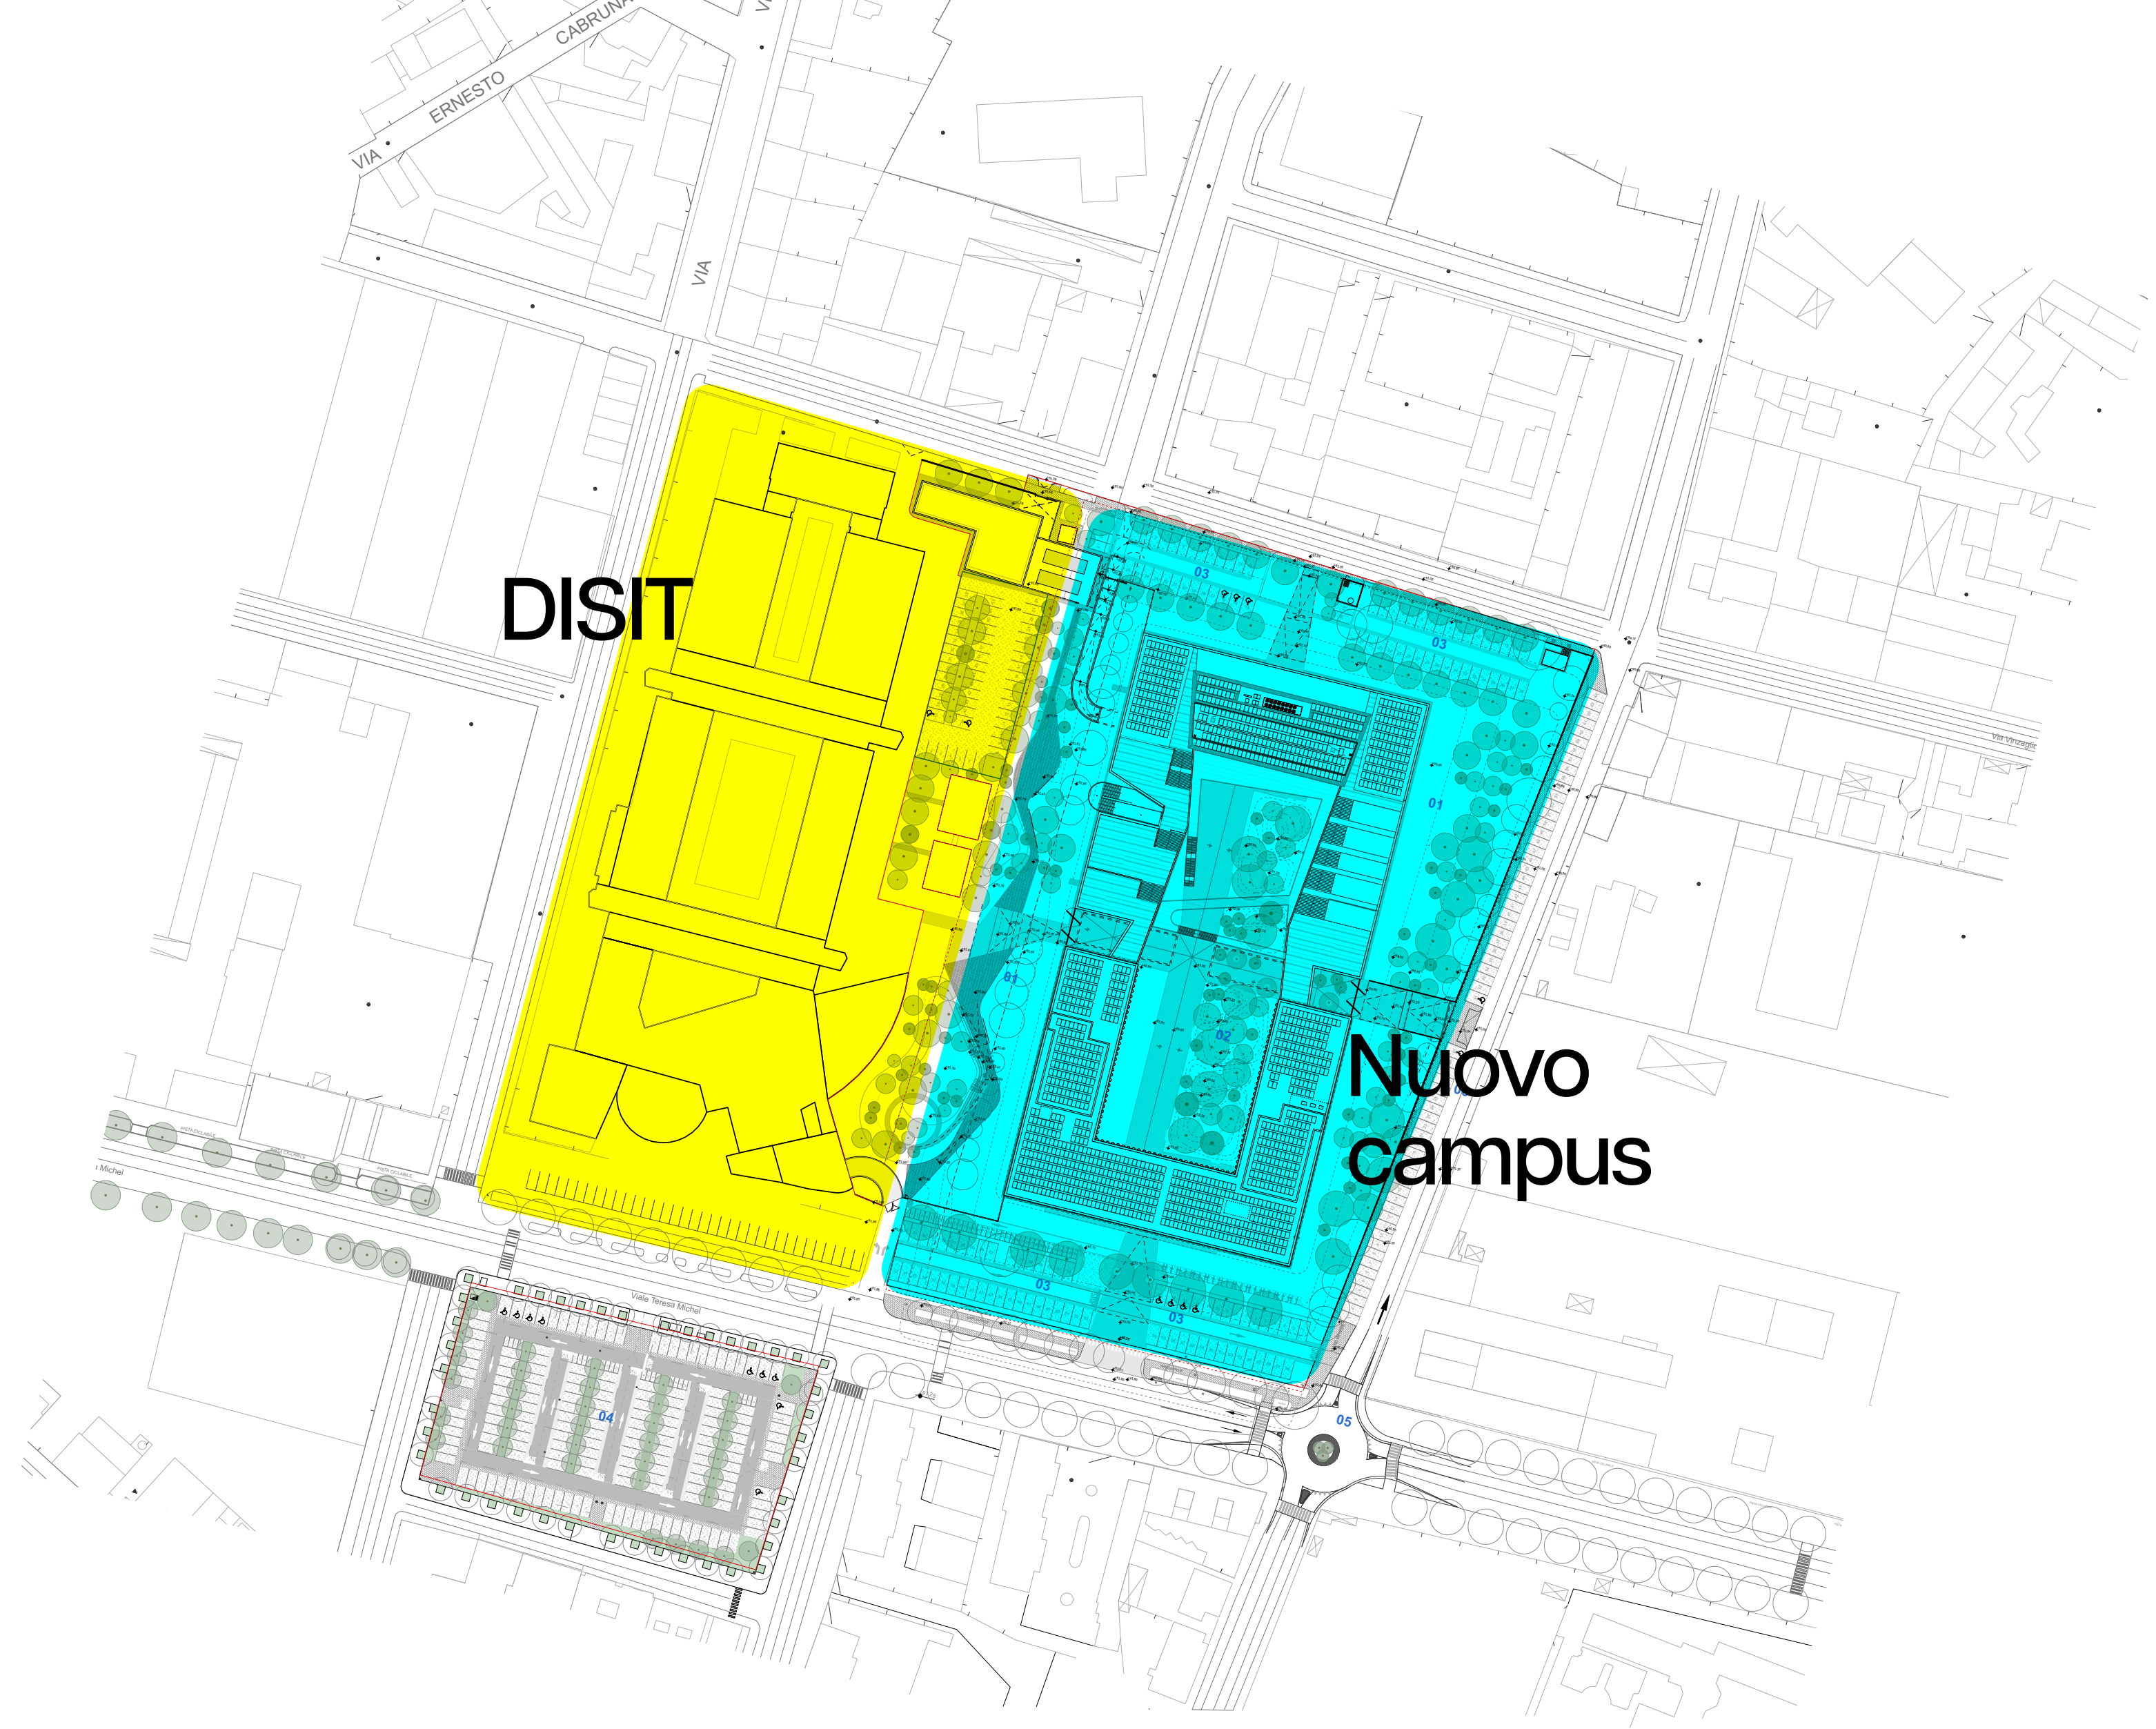

UPO UNIVERSITÀ DEL PIEMONTE ORIENTALE per

Università Svelate

.....

“L’Università del Piemonte Orientale
nel territorio alessandrino:
integrazione e sviluppo”

UNIVERSITÀ
SVELATE
Giornata Nazionale
delle Università

Ristabilire un dialogo
armonico tra i sistemi
paesaggistici esistenti

Ristabilire un dialogo
armonico tra i sistemi
paesaggistici esistenti

Prospetti esterni

Prospetti interni

•••••

Vista aerea

1_ vista aerea verso nord-est

2_ vista aerea verso nord-ovest

Terrazze sostenibili

•••••

Vista esterna

●●●●●●

Vista esterna

•••••

Vista esterna

●●●●●●

Vista interna

3_ vista hall di ingresso verso ovest

4_ vista hall d'ingresso verso est

5_ vista zona ristoro

6_ vista spazi comuni area biblioteca

●●●●●●

Vista interna